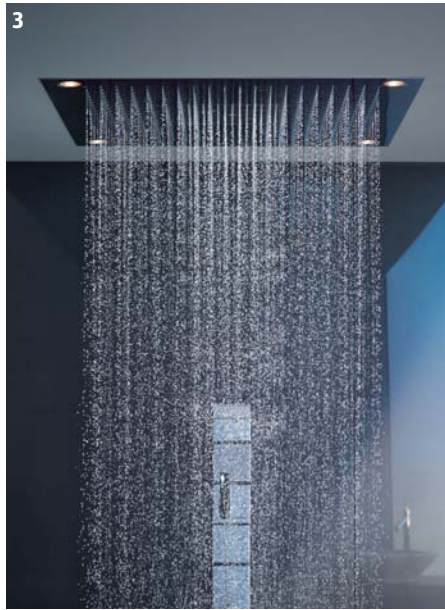

Auszug aus der Zeitschrift

**DAS EINFAMILIEN
HAUS**

erschienen am
4. Februar 2010

©Etzel Verlag AG

Foto gross) Freistehend oder als Einbaumodell, mit oder ohne Whirlpool-System, die Badewanne «Aveo» präsentiert sich äusserst einladend. Aus reinigungsfreundlichem Quaryl, in allen Sanitärfarben. *Villeroy & Boch*

1) Der Wellnessbereich als Teil des Lebensraums: Ruhezone mit elektrisch beheizten Relax-Liegen aus Holz. *Keramikland*

2) Das Laufband «Run Personal», entworfen von Antonio Citterio, beeindruckt durch seine formschöne Silhouette und die Materialien: Gehärtetes Glas, Soft-Touch-Kunststoffe und glänzendes Aluminium. *Technogym/Fimex Distribution AG*

3) Beheizte keramische Sitzflächen sind ein Genuss. *Sommerhuber*

4) Eine Muschel zum Abtauchen: Die exklusive Holzwanne «Ocean Shell» wird nach einem aus der Formel 1 bewährten Verfahren hergestellt. *Bagno Sasso*